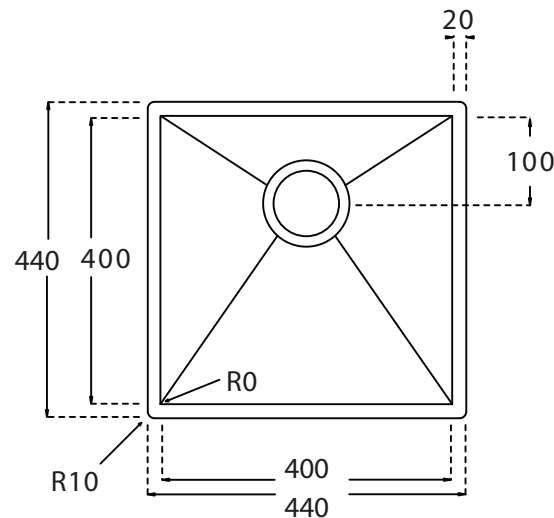

Kubus 400 køkkenvask

Udskæringsmål

Varenr.: 10005DK
VVS-nr.: 689300340

Godstykkelser: 1,2 mm
Min. skabsbredde: 500 mm

Fikseringsclips til nedfældning medfølger

LAVABO®

 UDSKÆRINGSMÅL Nedfældning
AUSSPARURNG Einbau
CUTOUT Normal installation

 UDSKÆRINGSMÅL Planlimning
AUSSPARURNG Flächenbündig
CUTOUT Flush mount