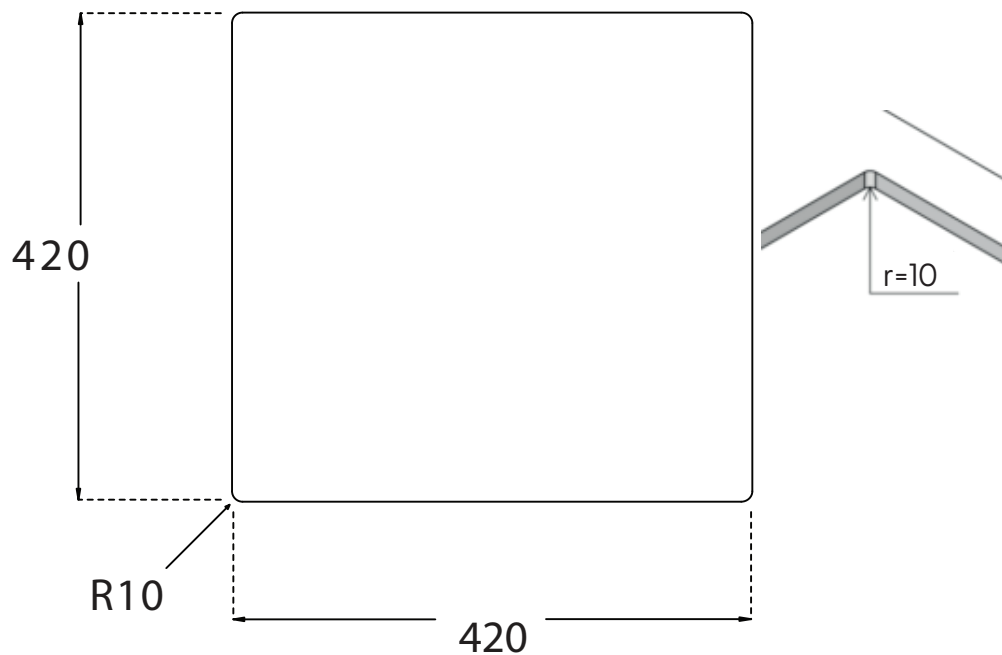

Kubus 400 køkkenvask

Udskæringsmål

Varenr.: 10005DK
VVS-nr.: 689300340

Godstykkelser: 1,2 mm
Min. skabsbredde: 500 mm

Fikseringsclips til nedfældning medfølger

LAVABO®

 UDSKÆRINGSMÅL Nedfældning
AUSSPARURNG Einbau
CUTOUT Normal installation

 UDSKÆRINGSMÅL Planlimning
AUSSPARURNG Flächenbündig
CUTOUT Flush mount